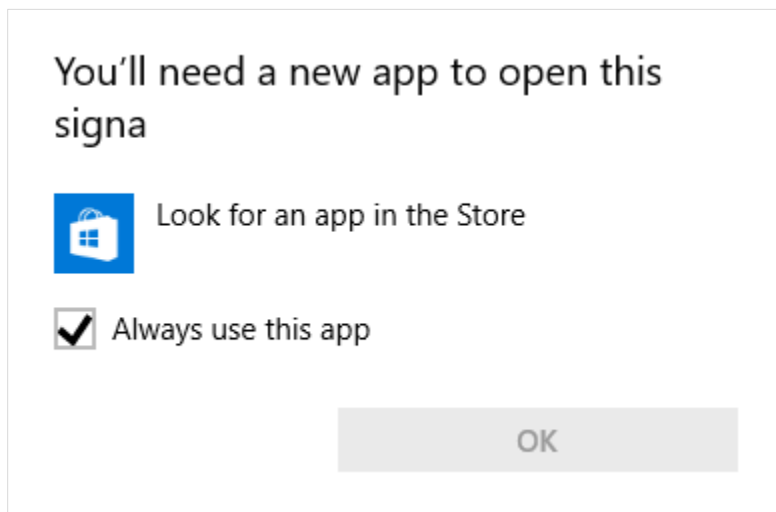

## Microsoft Edge

*Lango uždaryti paspaudus pele bet kurioje puslapio vietoje už šio lango ribų.*

*Spausti nuorodą "šia programą".*

Nuoroda į programą: [https://www.mitsoft.lt/sites/mitsoft/files/SignaBrowserExt\\_r8378\\_2018-09-11\\_en.msi](https://www.mitsoft.lt/sites/mitsoft/files/SignaBrowserExt_r8378_2018-09-11_en.msi)

## Internet Explorer 10 ar vėlesnė versija

*Spausti mygtuką „Allow“ (liet. „Leisti“)*

*Langą uždaryti paspaudus pele bet kurioje puslapio vietoje už šio lango ribų.*

*Spausti nuorodą „šią programą“.*

Nuoroda į programą: [https://www.mitsoft.lt/sites/mitsoft/files/SignaBrowserExt\\_r8378\\_2018-09-11\\_en.msi](https://www.mitsoft.lt/sites/mitsoft/files/SignaBrowserExt_r8378_2018-09-11_en.msi)