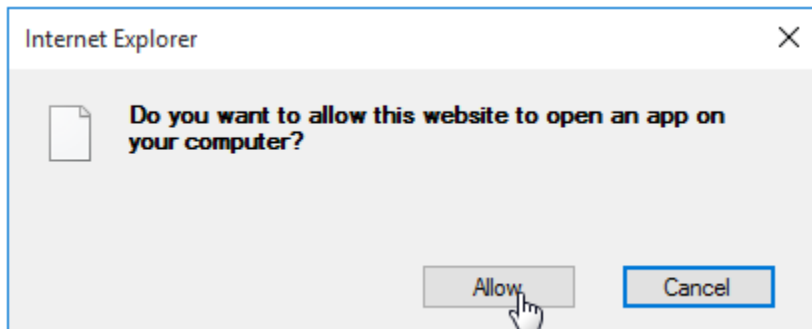

## Microsoft Edge

*Lango uždaryti paspaudus pele bet kurioje puslapio vietoje už šio lango ribų.*

*Spausti nuorodą "šia programą".*

Nuoroda į programą: [https://www.mitsoft.lt/sites/mitsoft/files/SignaBrowserExt\\_r8378\\_2018-09-11\\_en.msi](https://www.mitsoft.lt/sites/mitsoft/files/SignaBrowserExt_r8378_2018-09-11_en.msi)

## Internet Explorer 10 ar vėlesnė versija

*Spausti mygtuką „Allow“ (liet. „Leisti“)*

*Langą uždaryti paspaudus pele bet kurioje puslapio vietoje už šio lango ribų.*

*Spausti nuorodą „šią programą“.*

Nuoroda į programą: [https://www.mitsoft.lt/sites/mitsoft/files/SignaBrowserExt\\_r8378\\_2018-09-11\\_en.msi](https://www.mitsoft.lt/sites/mitsoft/files/SignaBrowserExt_r8378_2018-09-11_en.msi)