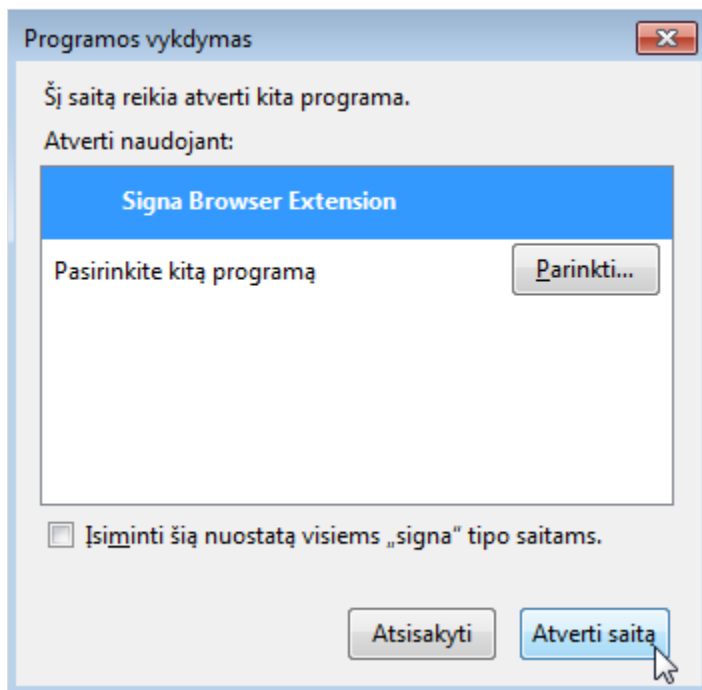

## Internet Explorer 10 ar vėlesnė versija

*Spausti mygtuką „Allow“ (liet. „Leisti“)*

*Langą uždaryti paspaudus pele bet kurioje puslapio vietoje už šio lango ribų.*

*Spausti nuorodą „šią programą“.*

Nuoroda į programą: [https://www.mitsoft.lt/sites/mitsoft/files/SignaBrowserExt\\_r8378\\_2018-09-11\\_en.msi](https://www.mitsoft.lt/sites/mitsoft/files/SignaBrowserExt_r8378_2018-09-11_en.msi)

# Mozilla Firefox

Paspausti mygtuką „Gera!“.

Spausti nuorodą „šią programą“.

Nuoroda į programą: [https://www.mitsoft.lt/sites/mitsoft/files/SignaBrowserExt\\_r8378\\_2018-09-11\\_en.msi](https://www.mitsoft.lt/sites/mitsoft/files/SignaBrowserExt_r8378_2018-09-11_en.msi)