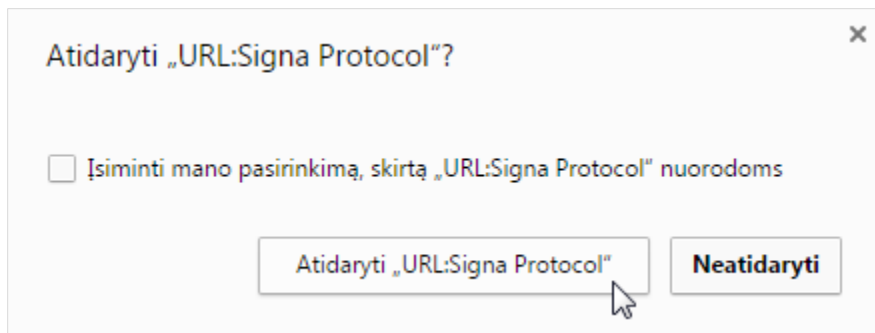

Spausti mygtuką „Atidaryti URL:Signa Protocol“.

Opera