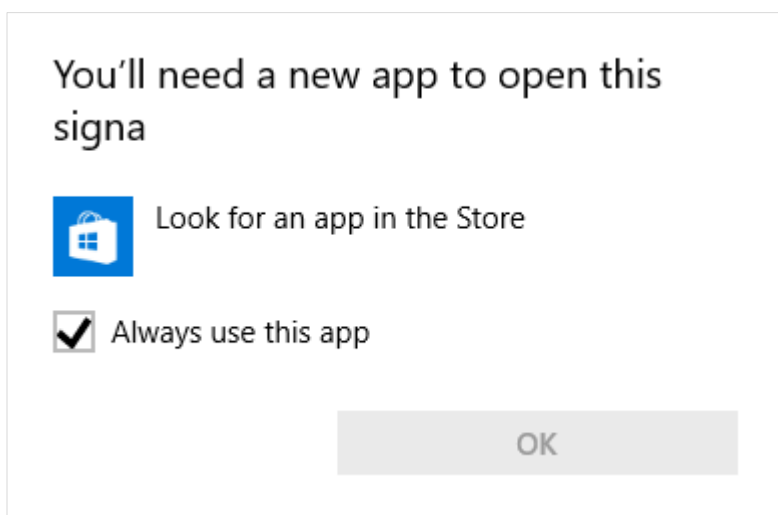

**Pirmą kartą teikiant pasiūlymą pasirašant kvalifikuotu elektroniniu parašu interneto naršyklė gali paprašyti įdiegti „Signa Browser extention“ programinę įrangą.**

*Žemiau pateikti pavyzdžiai, kokius pranešimus gali rodyti skirtingos interneto naršyklės ir kokius reikia atlikti veiksmus.*

## Microsoft Edge

*Lango uždaryti paspaudus pele bet kurioje puslapio vietoje už šio lango ribų.*

*Spausti nuorodą "šia programą".*

Nuoroda į programą: [https://www.mitsoft.lt/sites/mitsoft/files/SignaBrowserExt\\_r8378\\_2018-09-11\\_en.msi](https://www.mitsoft.lt/sites/mitsoft/files/SignaBrowserExt_r8378_2018-09-11_en.msi)