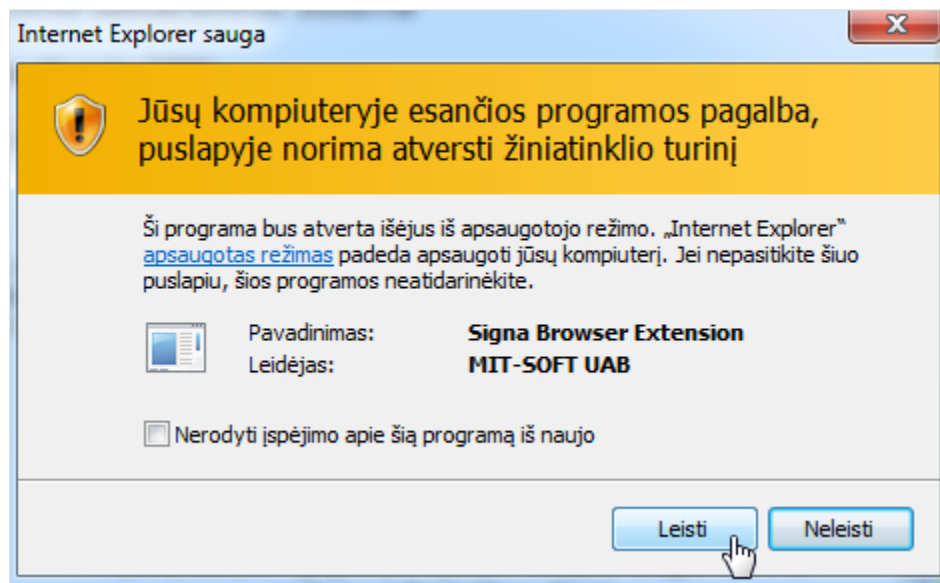

Spausti mygtuką „Leisti“.