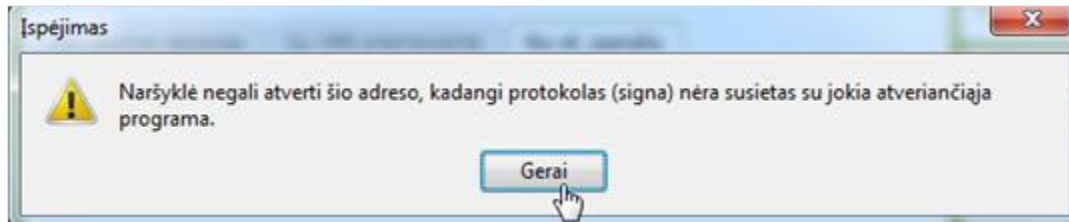

Mozilla Firefox

Paspausti mygtuką „Gera!“.