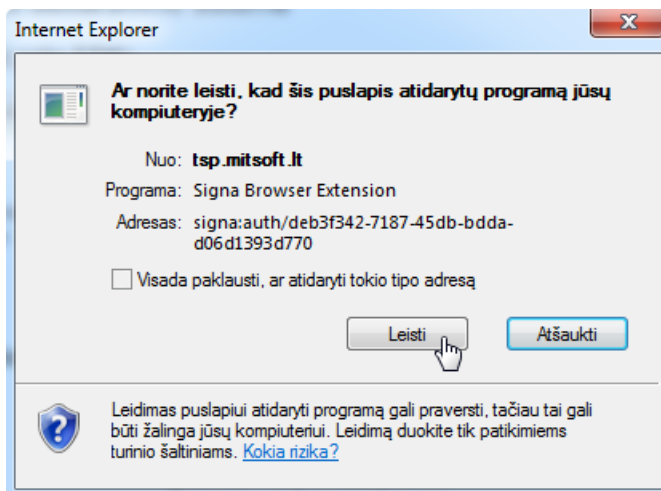

Internet Explorer 9

Senesnės Internet Explorer naršyklės versijos yra netinkamos naudoti CVP IS teikiant pasiūlymą pasirašant kvalifikuotu elektroniniu parašu.

Spausti mygtuką „Leisti“.