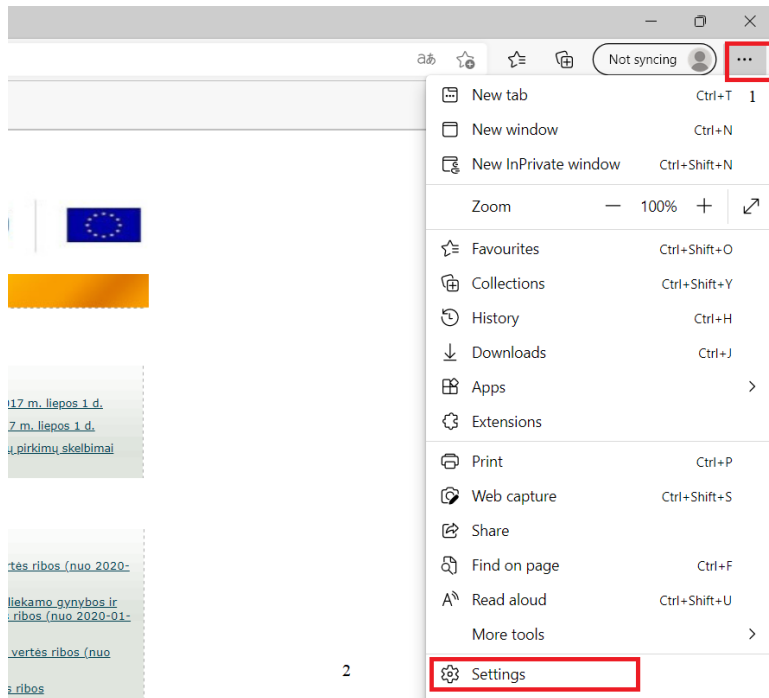

Edge naršyklės nustatymai

1. Dešiniame kampe paspausti trijų taškų mygtuką ir pasirinkti „Settings“.

2. Pasirinkti „default browser“ laukelį

3. Laukelyje Allow sites to be reloaded in Internet Explorer mode pasirinkti „Allow“ ir paspausti „Restart“ mygtuką.

Allow sites to be reloaded in Internet Explorer mode ⓘ

When browsing in Microsoft Edge, if a site requires Internet Explorer for compatibility, you can choose to reload it in Internet Explorer mode

For this setting change to take effect, restart your browser