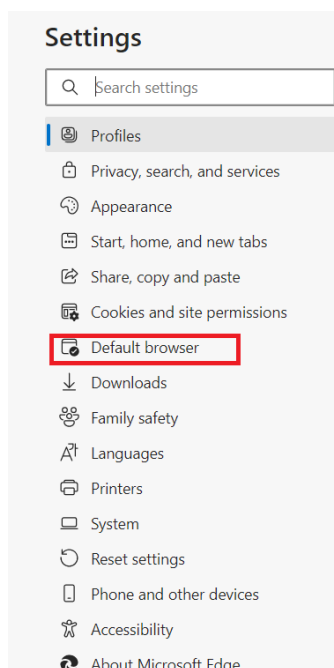

Edge naršyklės nustatymai

1. Dešiniame kampe paspausti trijų taškų mygtuką ir pasirinkti „Settings“.

2. Pasirinkti „default browser“ laukelį

3. Laukelyje Allow sites to be reloaded in Internet Explorer mode pasirinkti „Allow“ ir paspausti „Restart“ mygtuką.

Allow sites to be reloaded in Internet Explorer mode ⓘ

When browsing in Microsoft Edge, if a site requires Internet Explorer for compatibility, you can choose to reload it in Internet Explorer mode

For this setting change to take effect, restart your browser