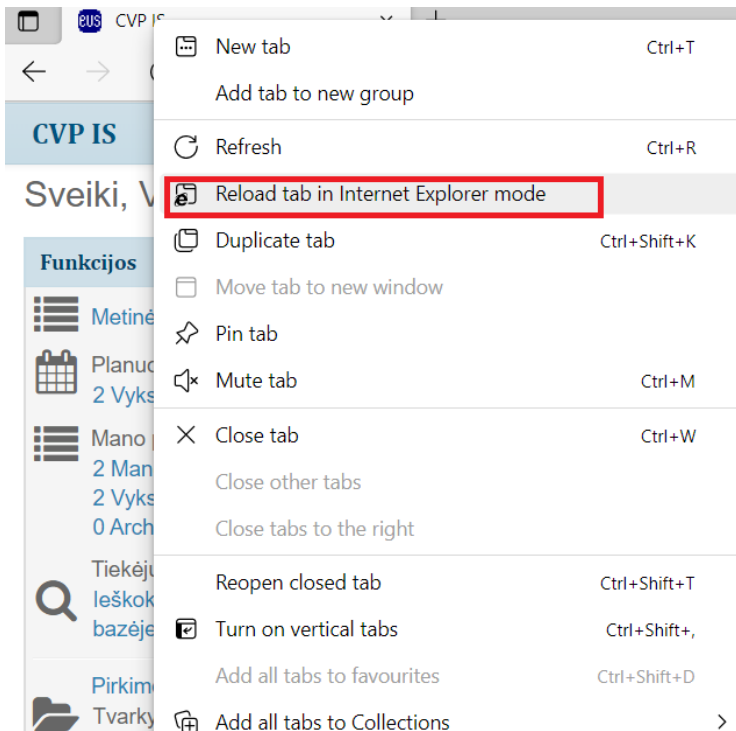

6. Atsidariusiame lange pasirinkti „Open this page in Internet Explorer mode next time“ ir paspausti „Done“.